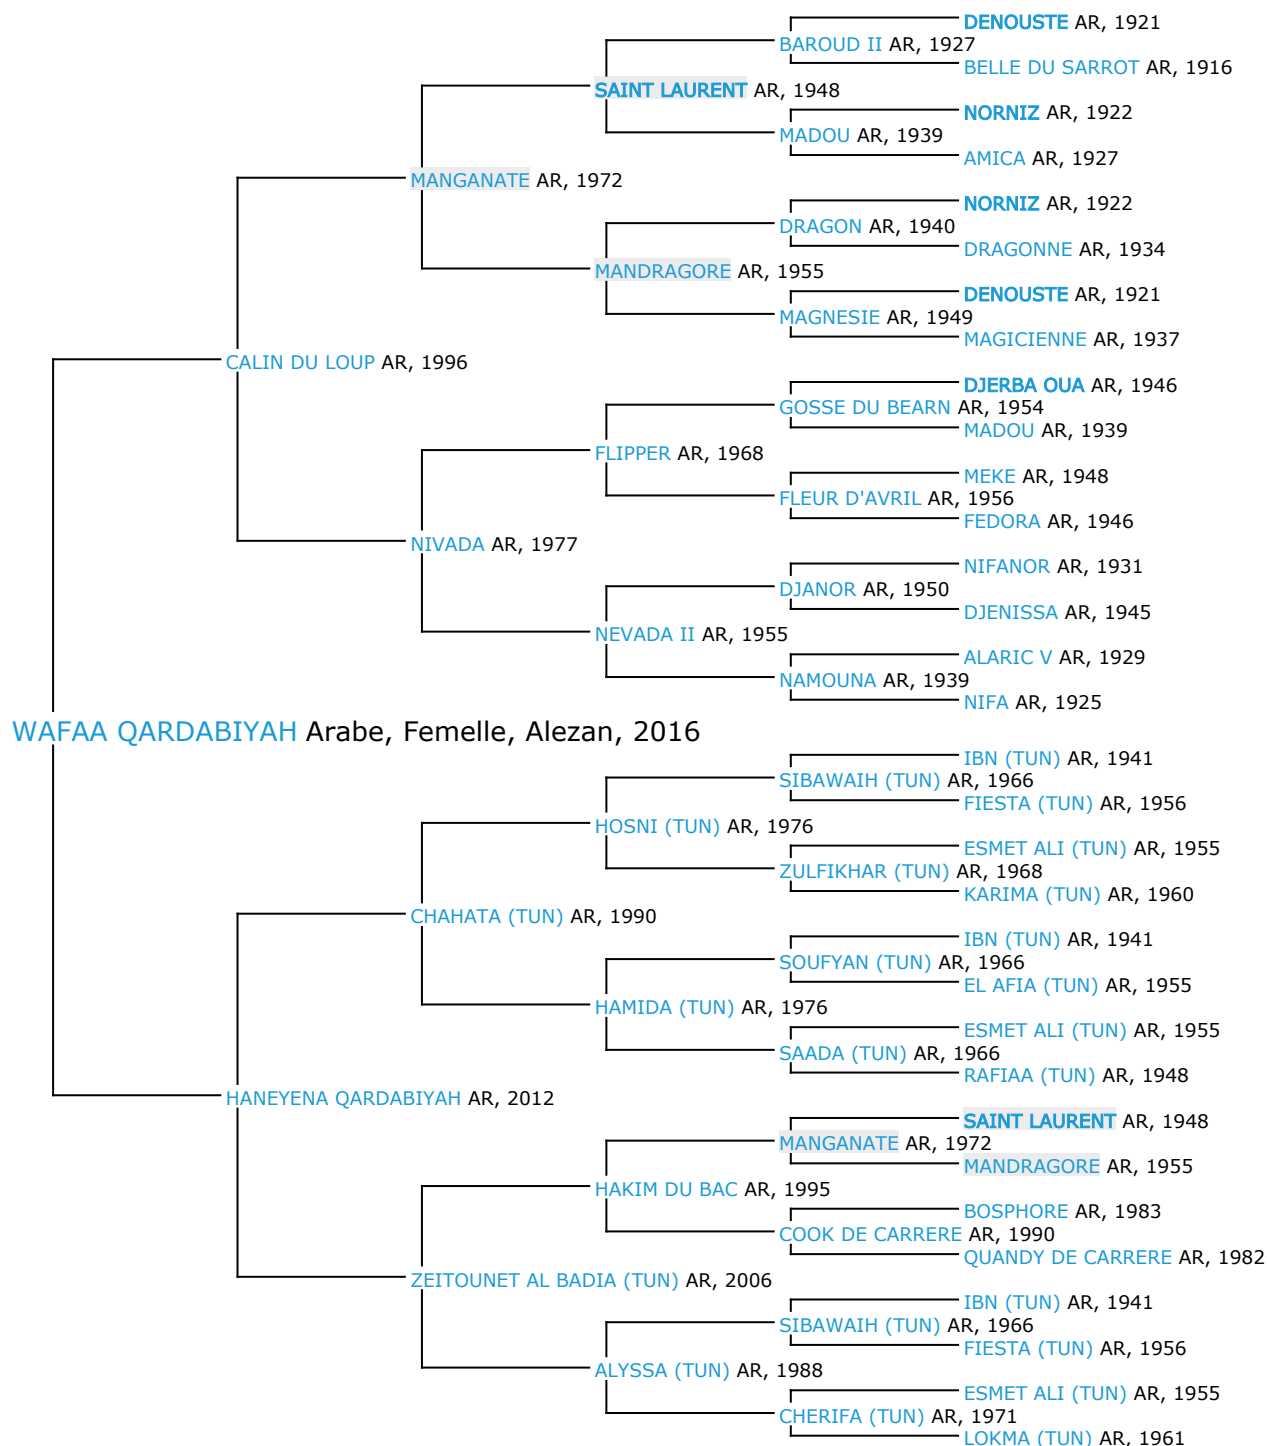

Pedigree 5 générations

WAFAA QARDABIYAH

Coefficient de consanguinité : 4.29%

Légende :

Ancêtre majeur de la population

Ancêtre commun