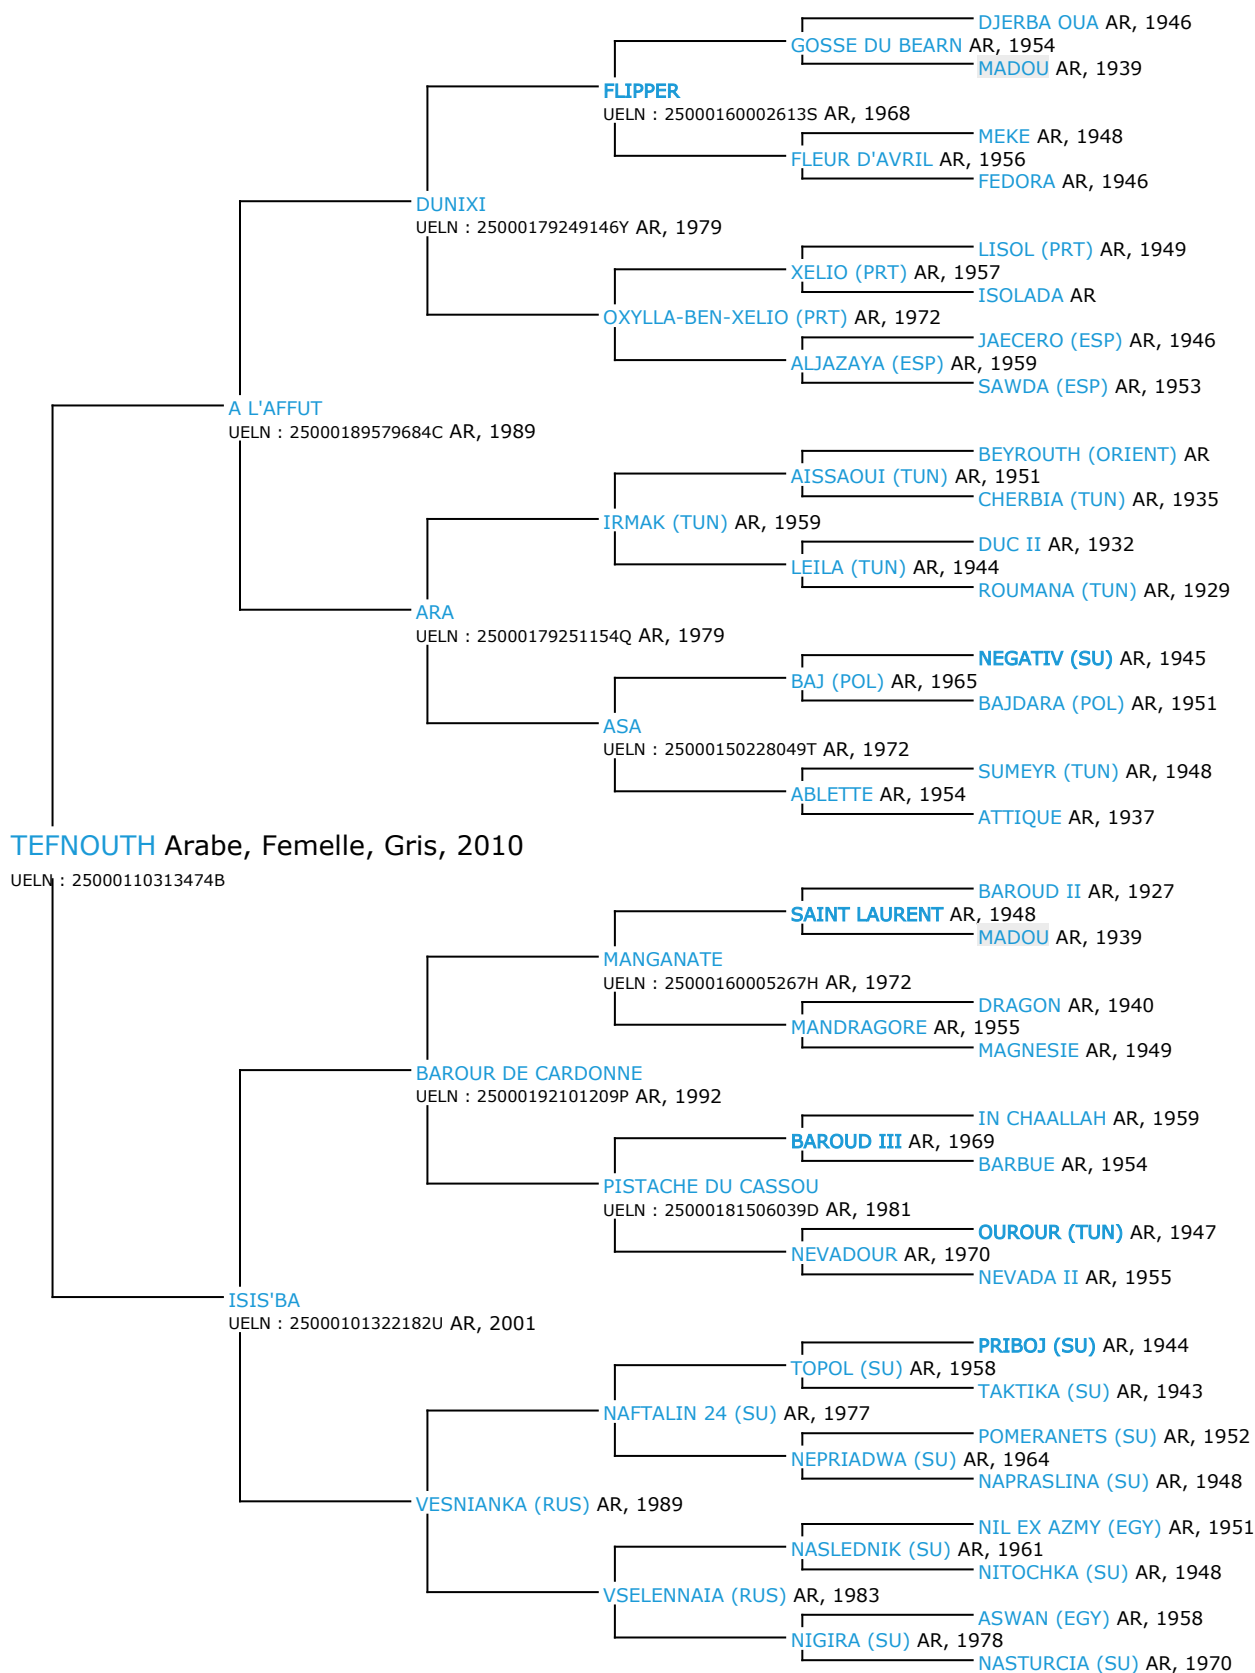

Pedigree 5 générations

TEFNOUTH

Coefficient de consanguinité : 0.99%

Légende :
Ancêtre majeur de la population
Ancêtre commun