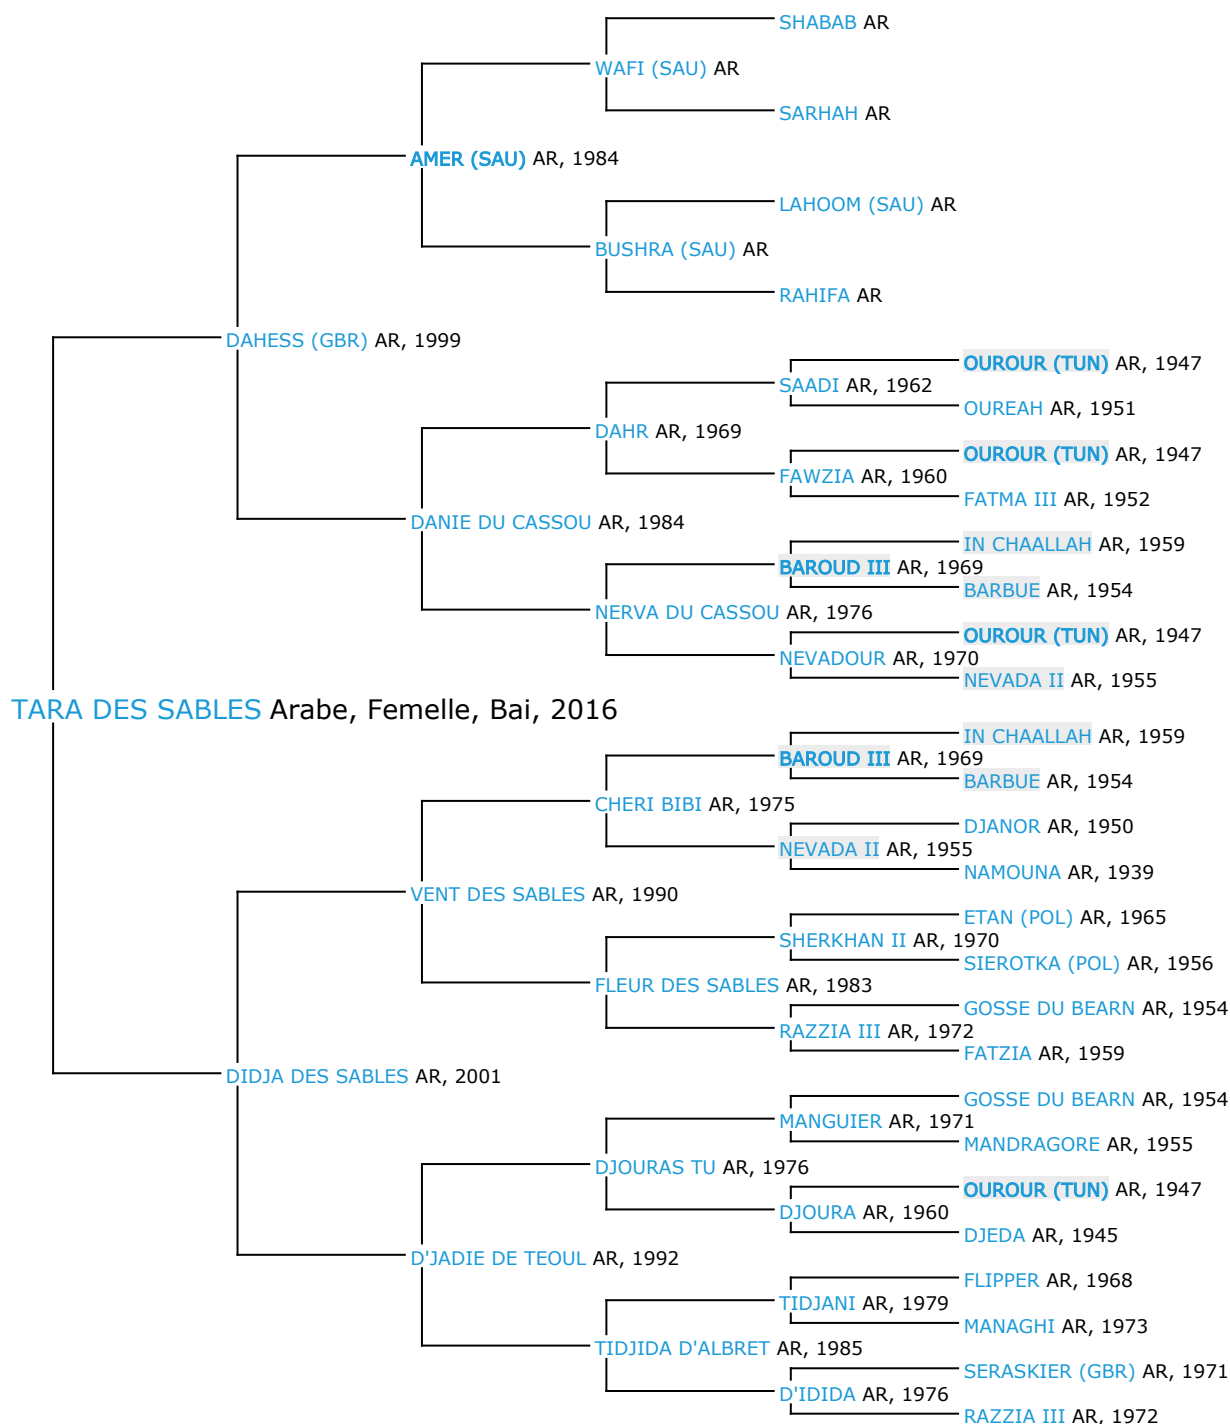

Pedigree 5 générations TARA DES SABLES

Coefficient de consanguinité : 2.72%

Légende :

Ancêtre majeur de la population

Ancêtre commun