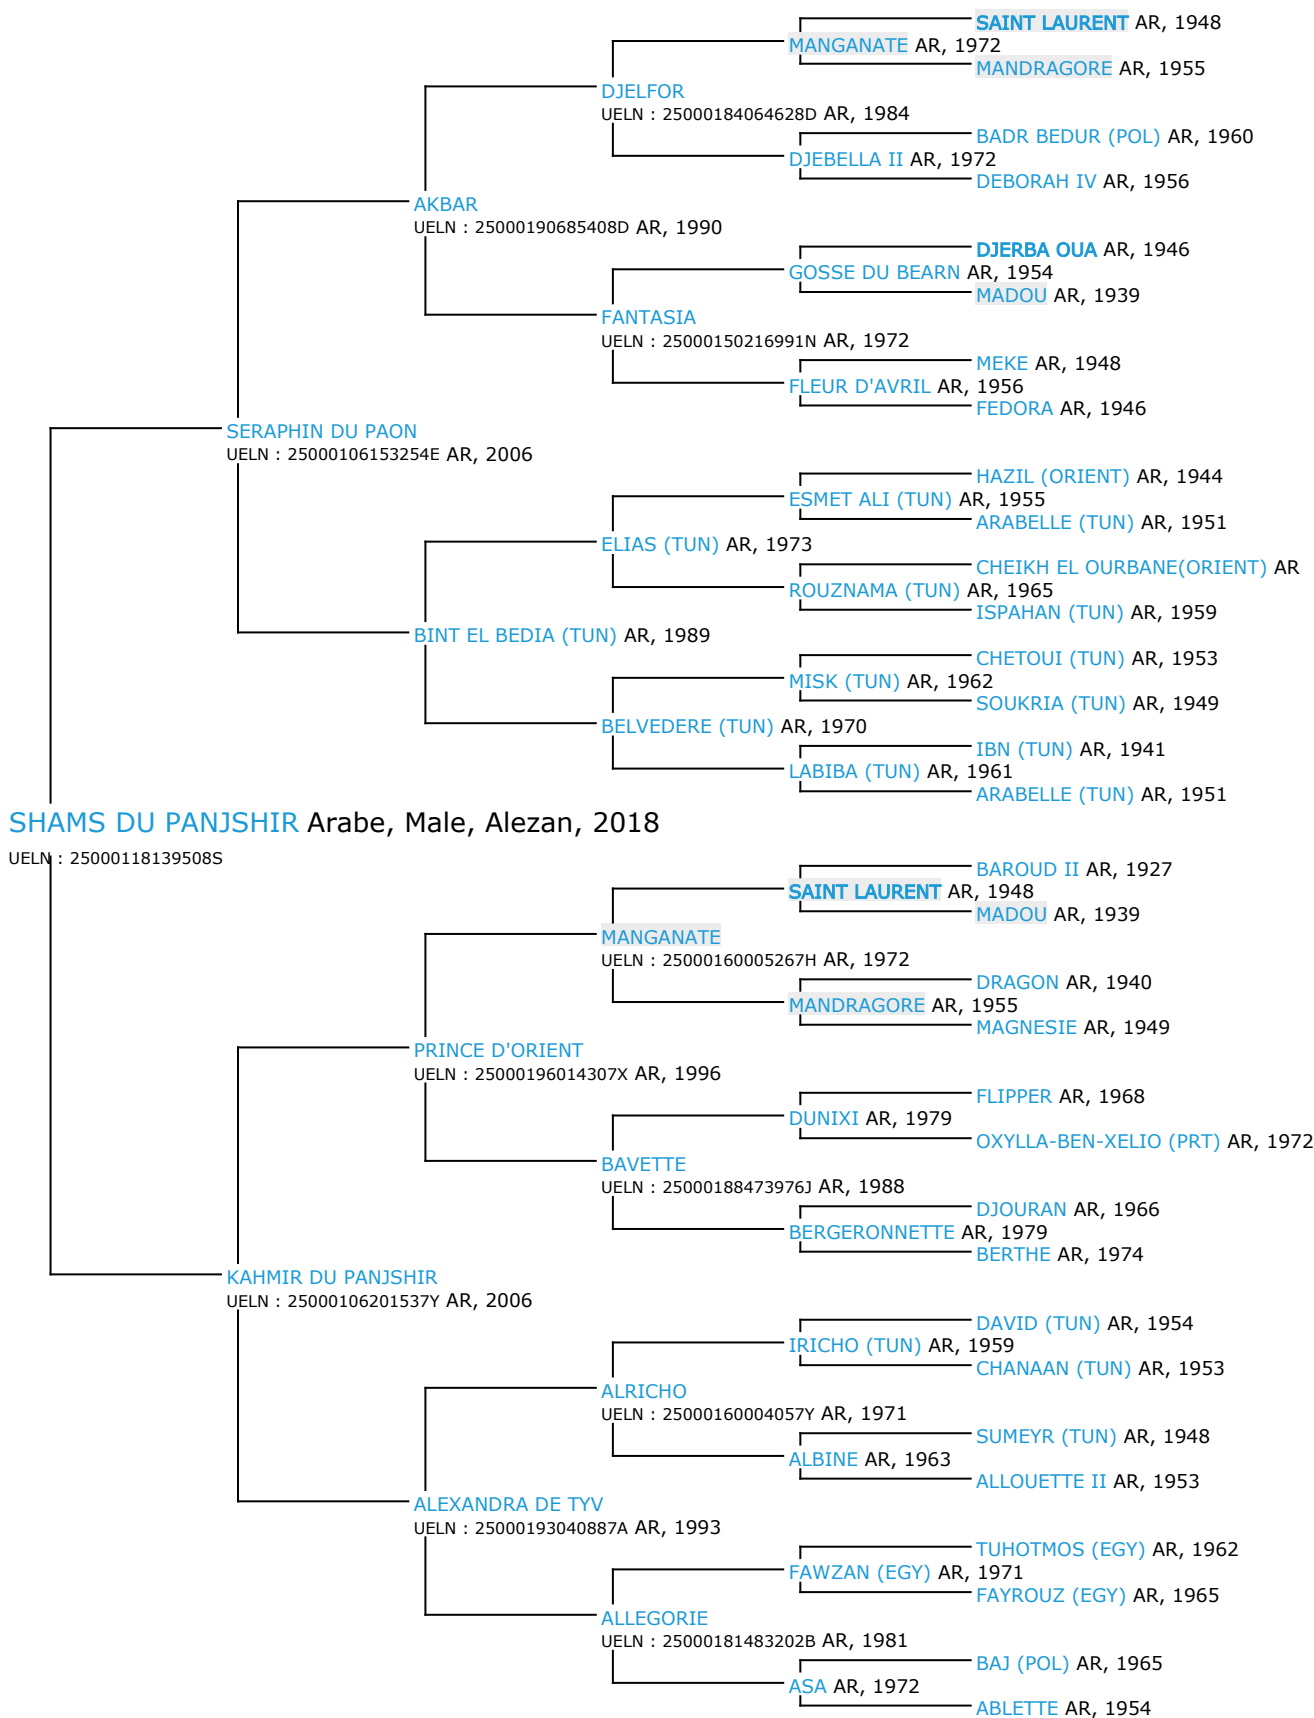

# Pedigree 5 générations

## SHAMS DU PANJSHIR

Coefficient de consanguinité : 3.62%

Légende :  
Ancêtre majeur de la population  
Ancêtre commun