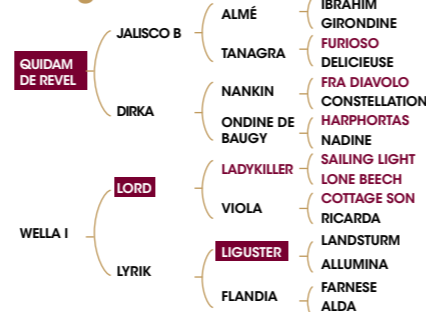

 **Rissoa d'Ag*Bois Margot**, CSIO et CSI5*

 **Ratina d'La Rousserie**, CSI5*

 **Gribouille du Lys**, CSIO5*

 **Quatro Z**, CSI5* Global Tour

 **High Voltage**, CSI5*

 **Reflet d'Azif**, CSI

 **Baltic**, CSI5*

 **Sangria du Coty**, CSI5*

Régent de Montsec, CSI · **Rhum du Liam**, CSI · **Ria Brulaire**, CSI · **Ready Boy des Forêts**, CSI · **Sunday de Riverland**, CSI · **Succes du Sartel**, CSI · **Sappho d'Ouilly**, CSI · **Scoop de la Marque**, CSI, ...

TOP PRICE
160 000 €

Vente Elite Fences 2014
 Berdenn de Kergane
 (Quaprice x Flipper d'Elle)

Conseils de Croisements

Quaprice transmet son Chic avec une belle sortie d'encolure. Ses poulains sont très homogènes au modèle : un look sport avec des rayons, de la taille et un dos fort. Ils ont une belle épaule oblique signe de leur bon équilibre aux allures.

Quaprice est devenu une valeur sûre pour l'élevage et le sport, un vrai Chef de Race !

Pedigree

EXCLUSIF 2016
SEMENCE DISPONIBLE
 pour tous avec la
GARANTIE POULAIN VIVANT

 "Quaprice est tout simplement le meilleur cheval que j'ai monté, un cheval exceptionnel !"
 Simon Delestre, son cavalier.