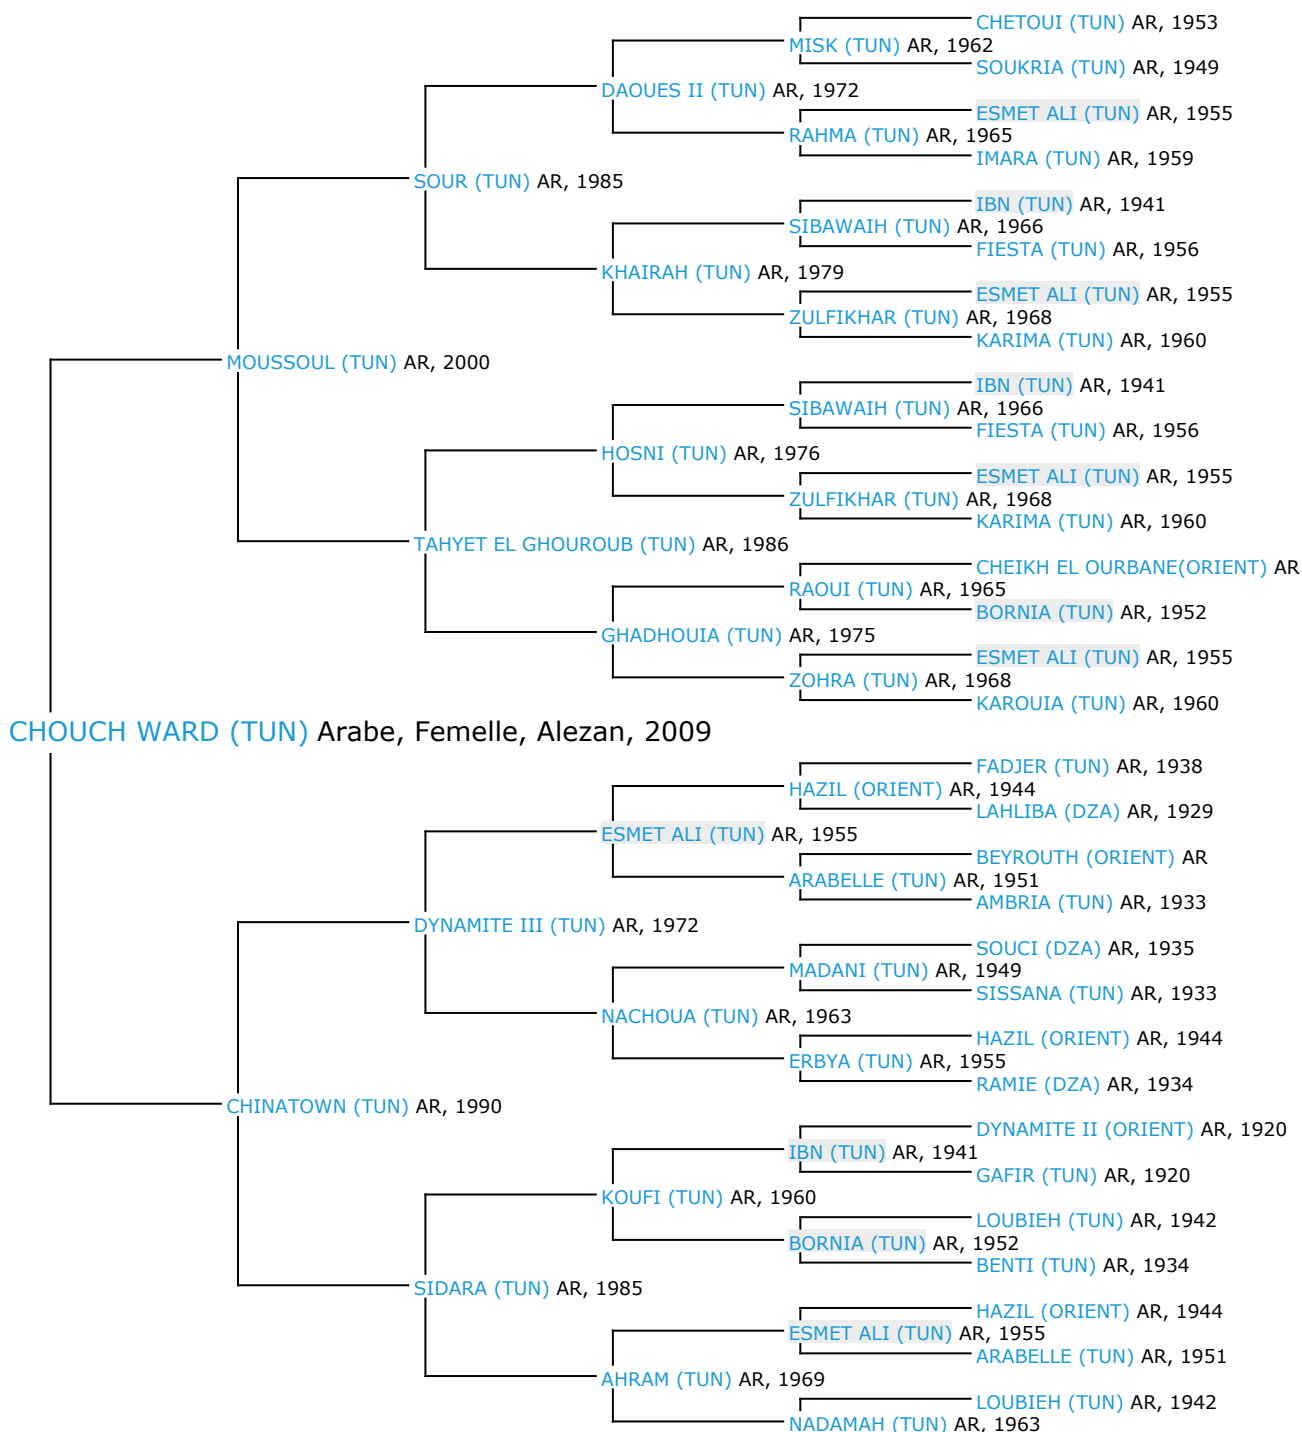

# Pedigree 5 générations

## CHOUCH WARD

Coefficient de consanguinité : 7.32%

Légende :  
Ancêtre majeur de la population  
Ancêtre commun