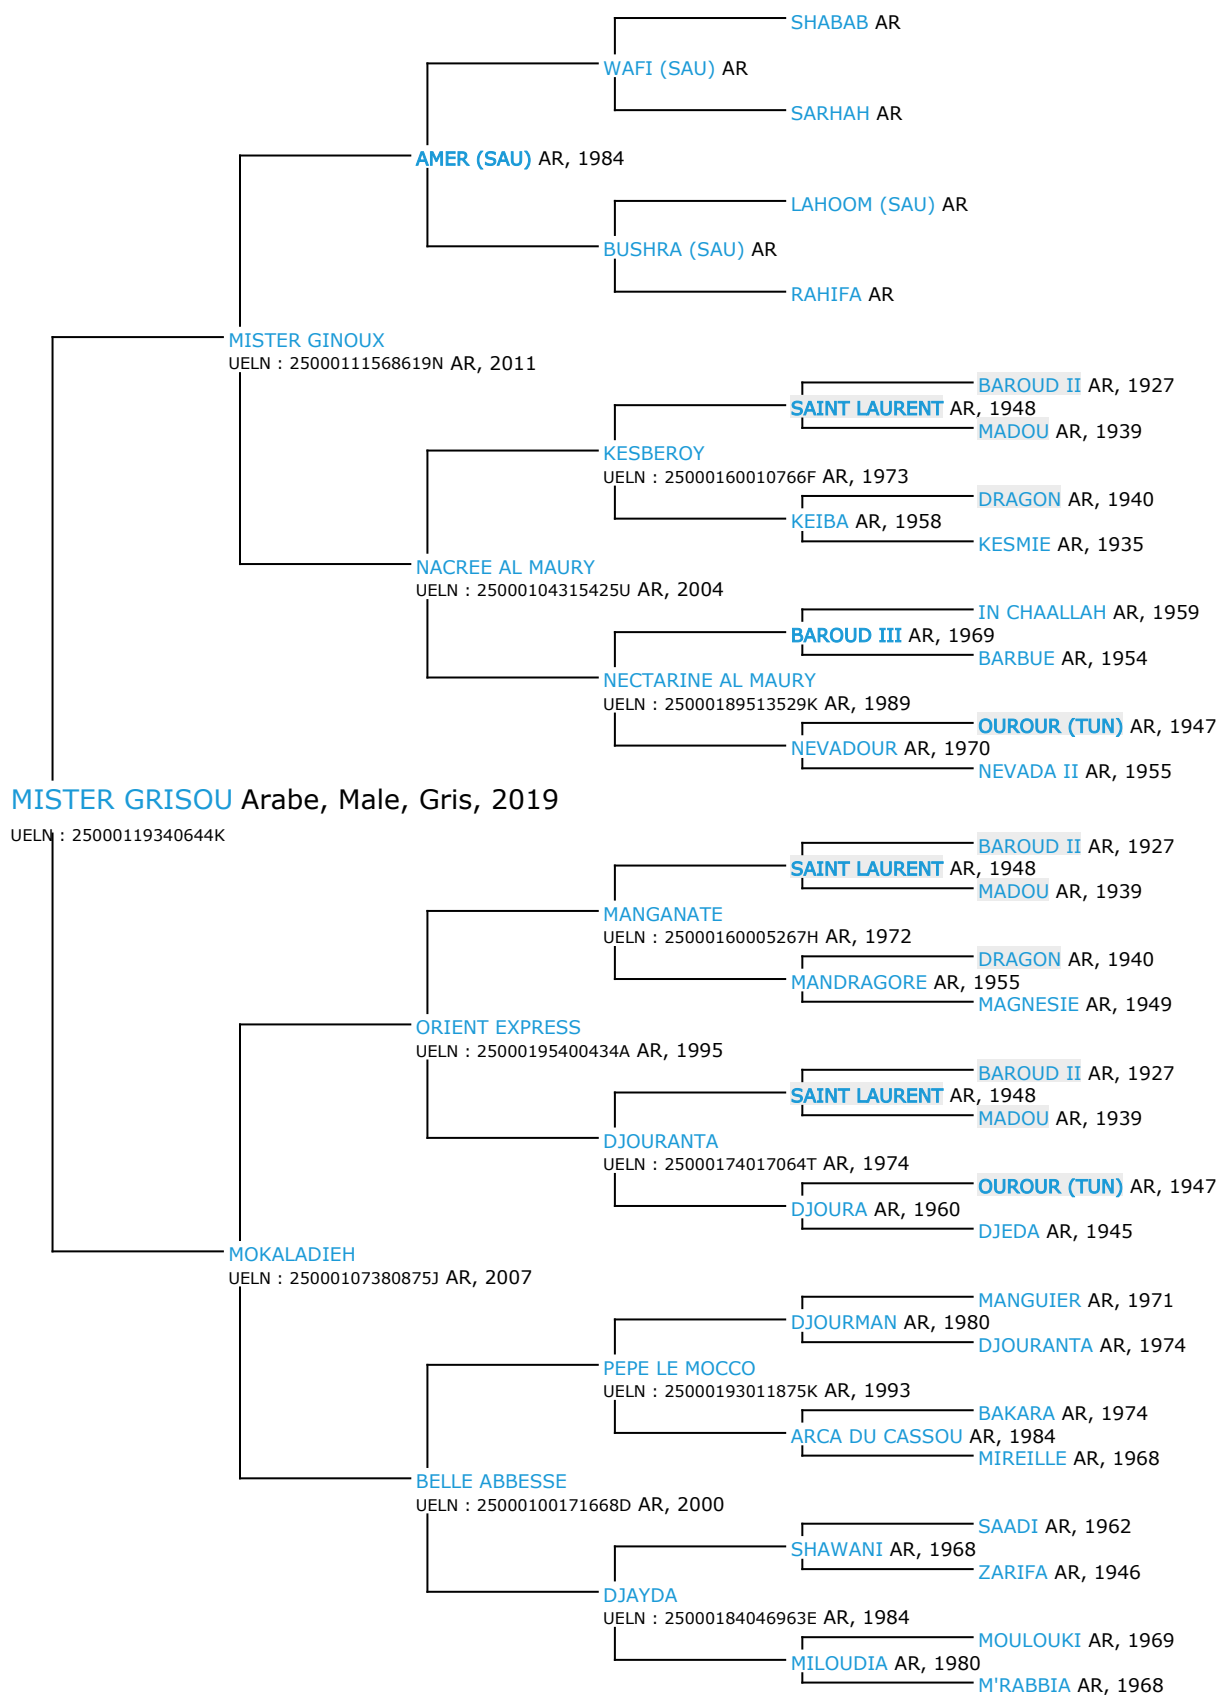

Pedigree 5 générations

MISTER GRISOU

Coefficient de consanguinité : 4.18%

Légende :
Ancêtre majeur de la population
Ancêtre commun