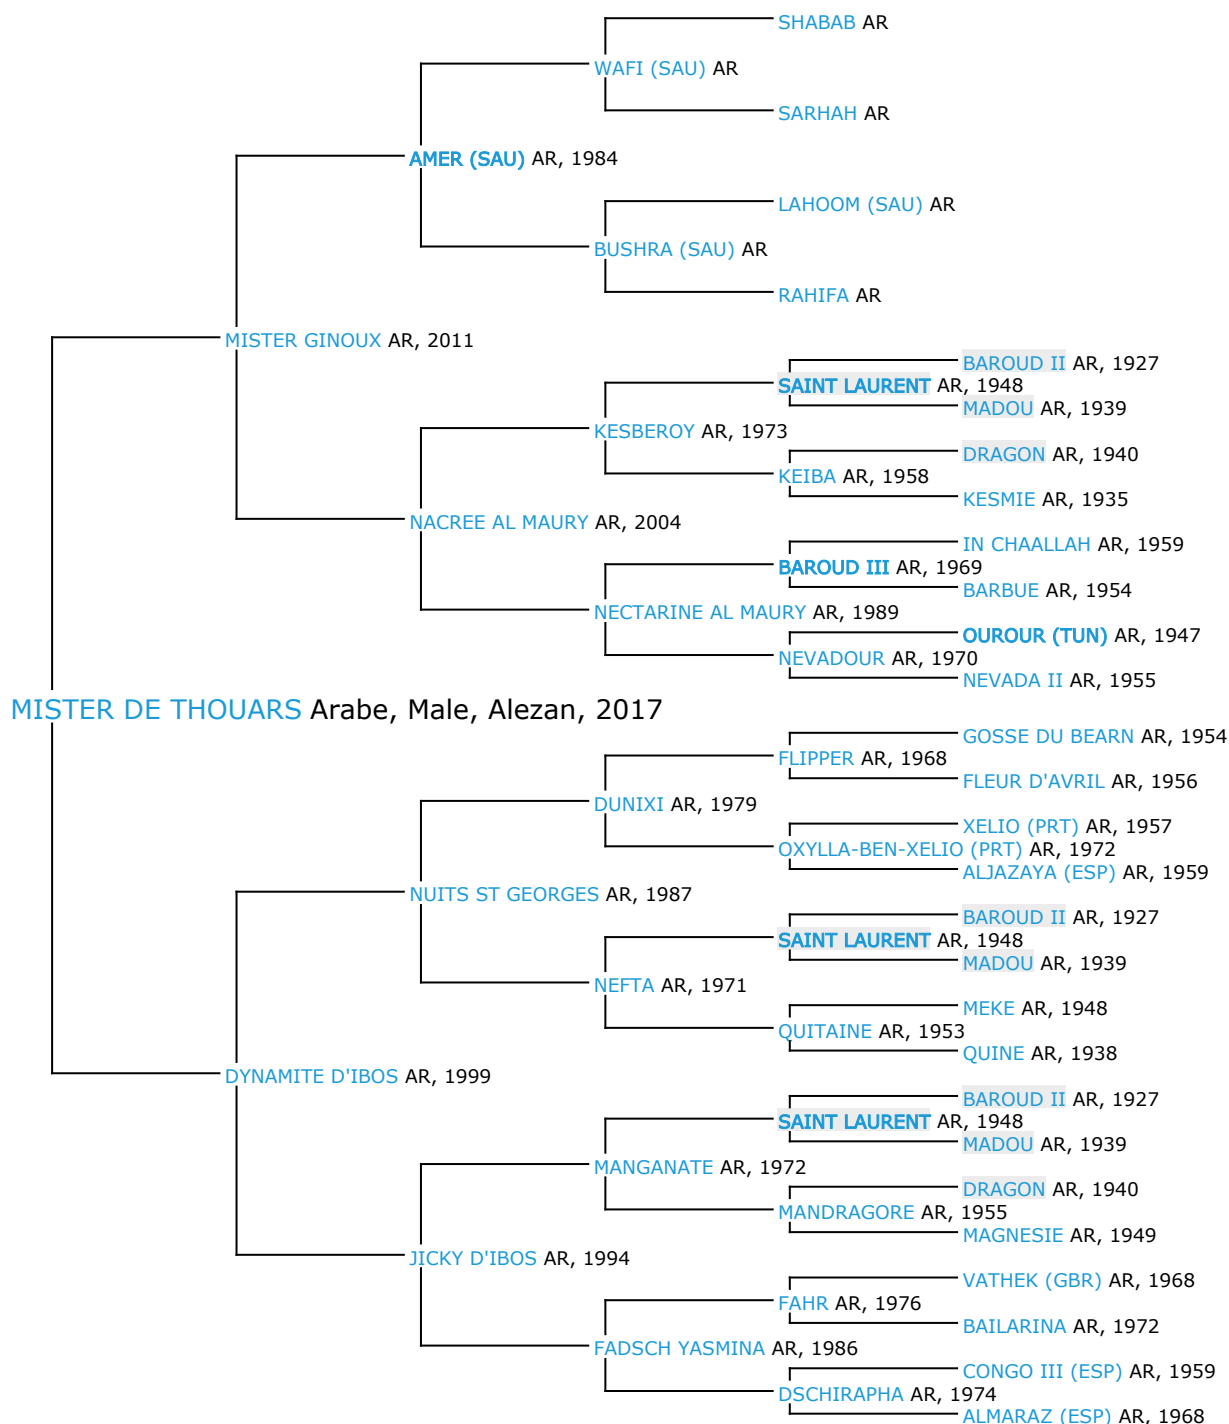

## Pedigree 5 générations

### MISTER DE THOUARS

Coefficient de consanguinité : 3.11%

Légende :

Ancêtre majeur de la population

Ancêtre commun