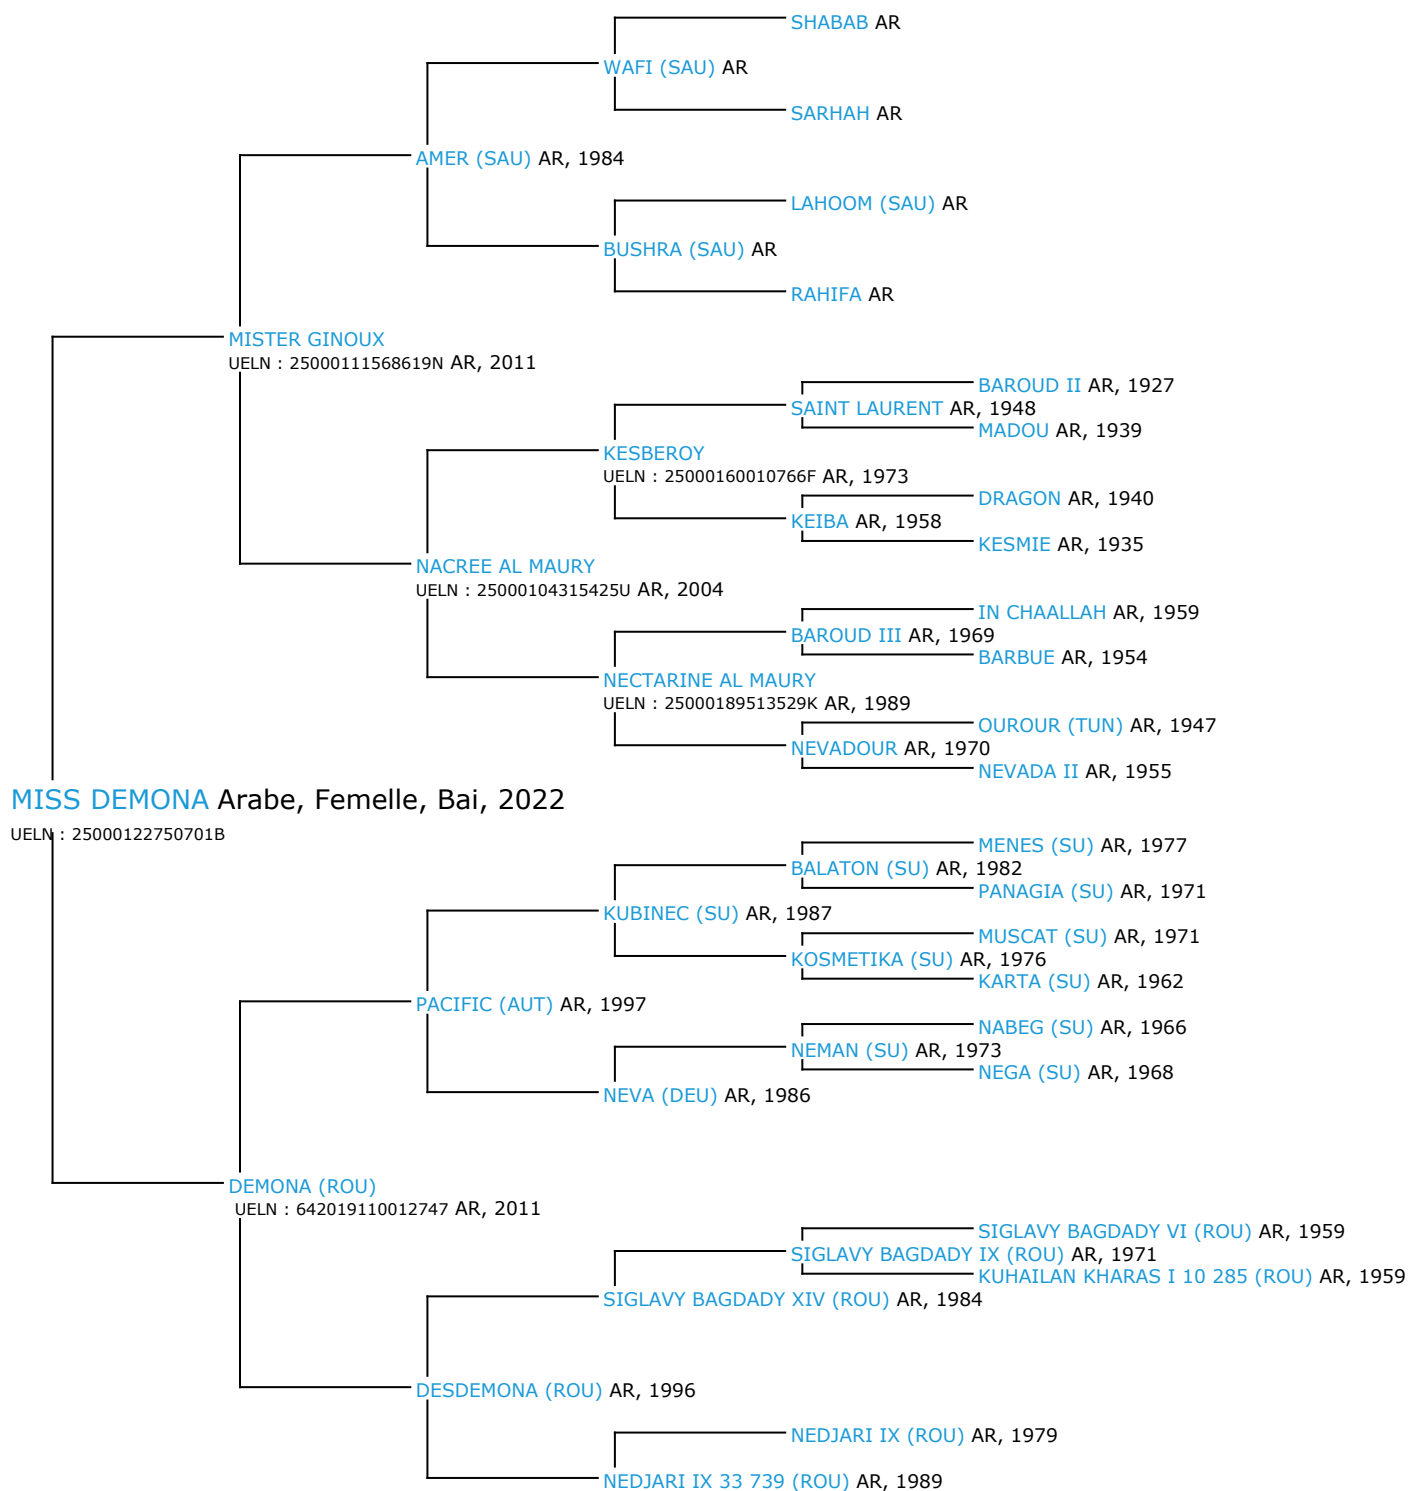

# Pedigree 5 générations

## MISS DEMONA

Coefficient de consanguinité : 0%

Légende :  
Ancêtre majeur de la population  
 Ancêtre commun

Ce cheval n'a pas d'ancêtres communs dans les 5 premières générations de sa généalogie, il est toutefois possible que son coefficient de consanguinité ne soit pas nul si des ancêtres communs existent au-delà de la 5ème génération