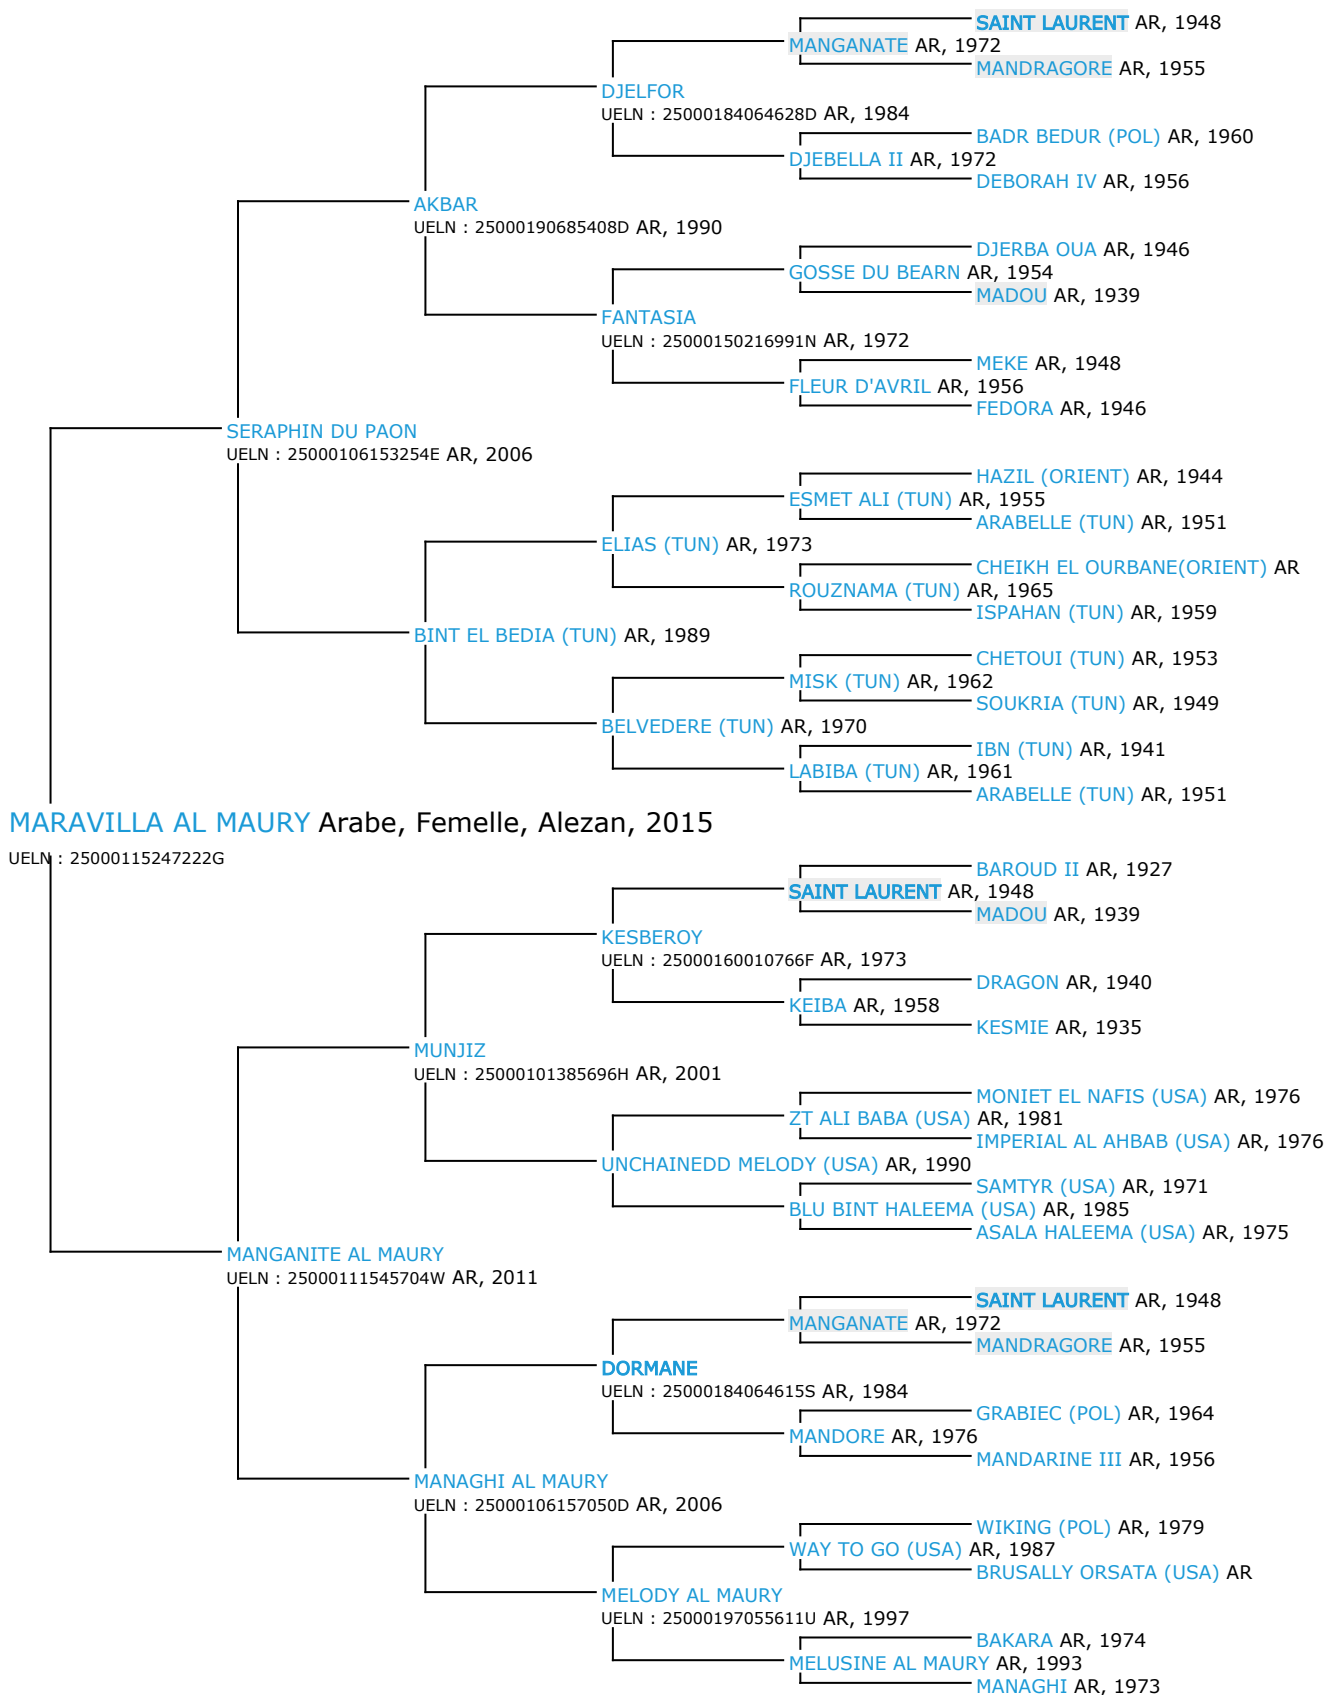

# Pedigree 5 générations

## MARAVILLA AL MAURY

Coefficient de consanguinité : 3.69%

Légende :  
Ancêtre majeur de la population  
Ancêtre commun