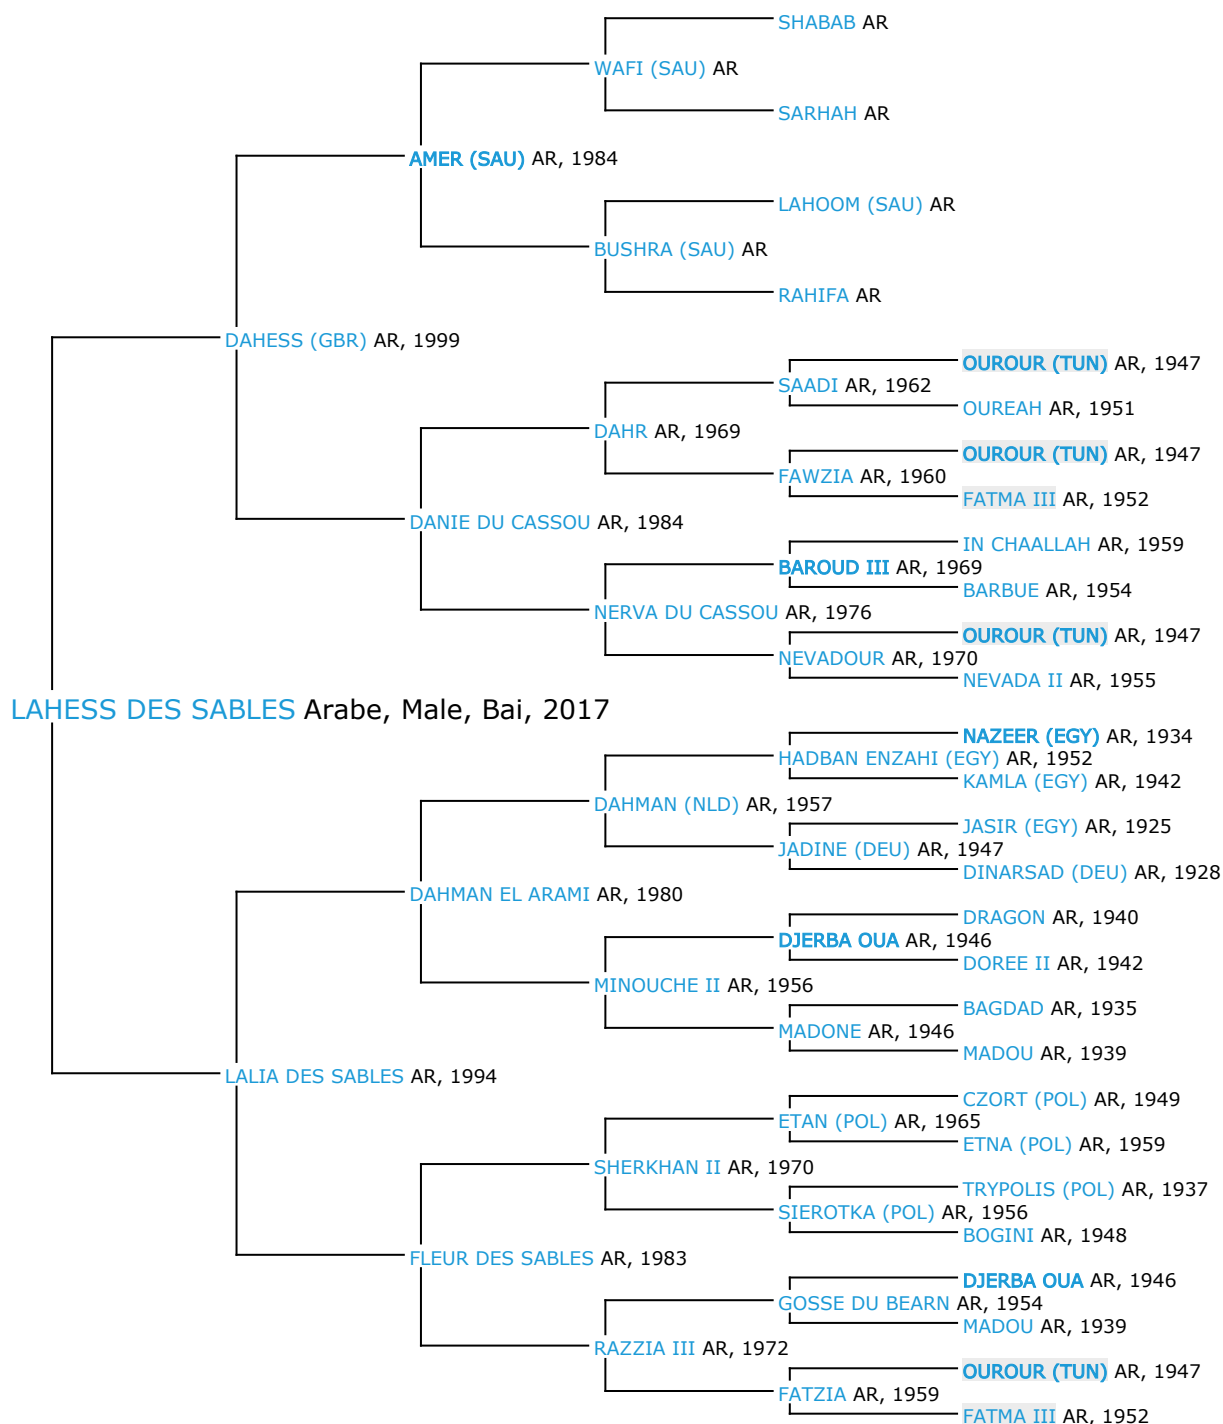

## Pedigree 5 générations

### LAHESS DES SABLES

Coefficient de consanguinité : 1.14%

Légende :

Ancêtre majeur de la population

Ancêtre commun