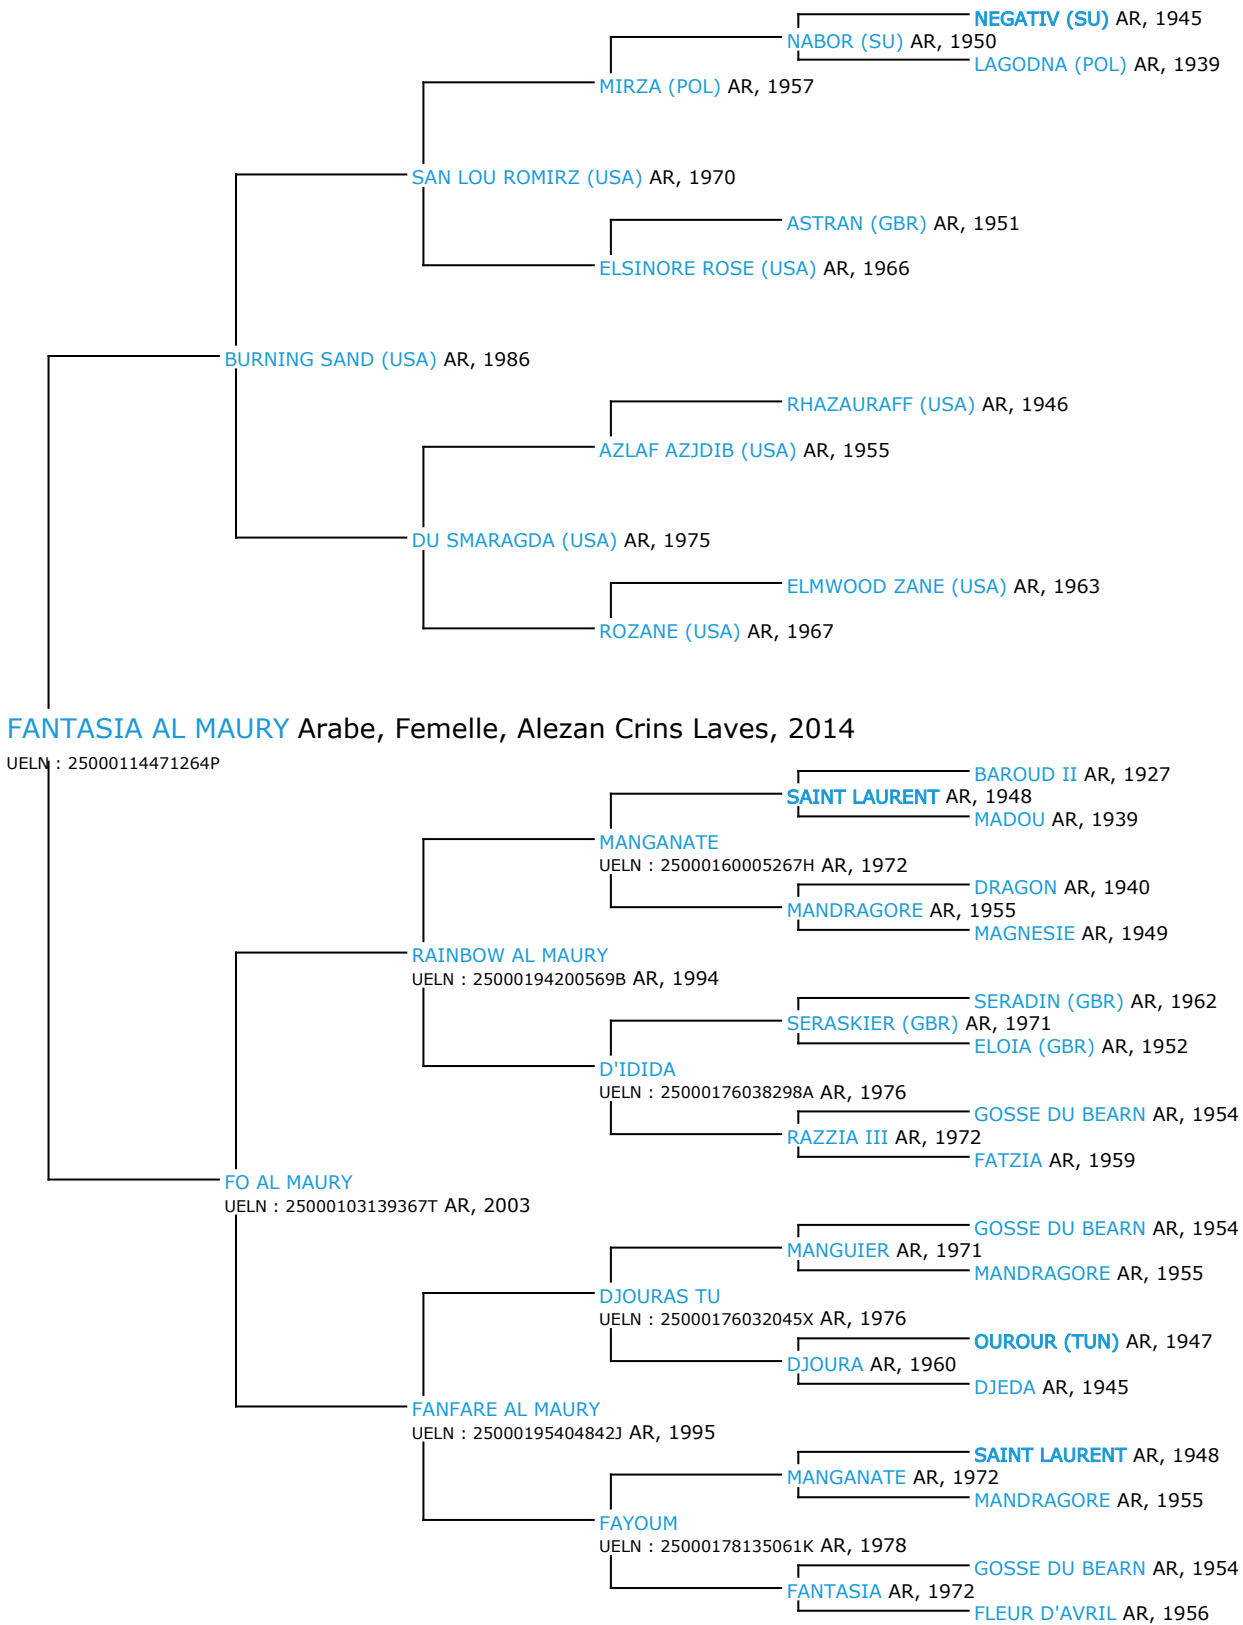

Pedigree 5 générations

FANTASIA AL MAURY

Coefficient de consanguinité : 0.02%

Légende :
■ Ancêtre majeur de la population
■ Ancêtre commun

Ce cheval n'a pas d'ancêtres communs dans les 5 premières générations de sa généalogie, il est toutefois possible que son coefficient de consanguinité ne soit pas nul si des ancêtres communs existent au-delà de la 5ème génération