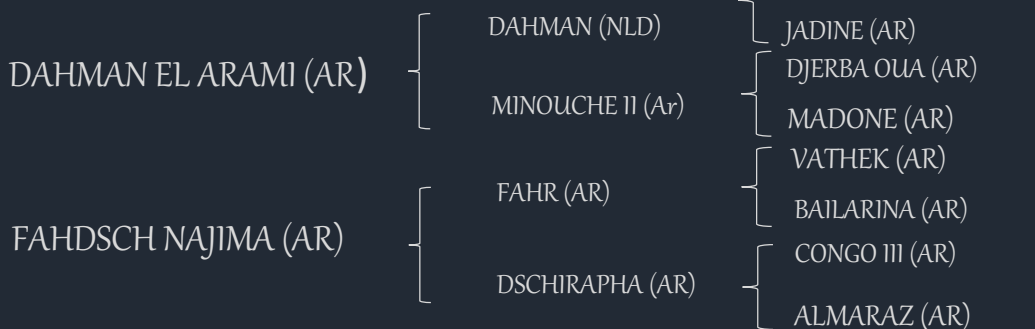

ETOILE DE CANDELON

Arabe, Female, Bay, 1995

In foal to Seraphin du Paon. Last insemination on the 24/06/2017

ETOILE DE CANDELON (1995, f. Dahman el Arami).

3 races at 3 yo. Breeding Mare. Dam of:

ABDEL CROIXNOIRE, (2010,f.Djebel Lotois) 2 races at 3 yo. Exported.

ALIBABA CROIXNOIRE, (2007,h. Tidjani) 1pl. at 3 yo. Sold for endurance. Placed 130km.

ALADIN CROIX NOIRE, (2004,m.Tidjani) 1pl. at 4 yo. Sold for endurance.

NUNUCHE CROIX NOIRE, (AA) (2001,f.Beggarmen Thief) **1win**. 1pl.

Père

DAHMAN EL ARAMI (1980, m. Dahman)

1pl. at 3 yo. Stallion. Sire of:

NABAN DE LA CERE, (2001, h.) **1 win**. 10 pl.

HISPAHAN DE BASTOR, (1995,m) **2 win**. 1 pl.

MALEEH, (1991,m), **2 win**. 4pl. Exported UAE

MALI (1977,f.) Dam of:

PETIT GLOU AUBANEL (1998,h.) pl. Endurance 2*

BABALICA (1972,f) Dam of:

BALICA DE FAUST (1995,f) Dam of:

KEHEILA (Qa) (f.) 2 pl. au Qatar.

ALABAMA DE GAN (1992,f.) pl. Endurance 3*** Dam of: