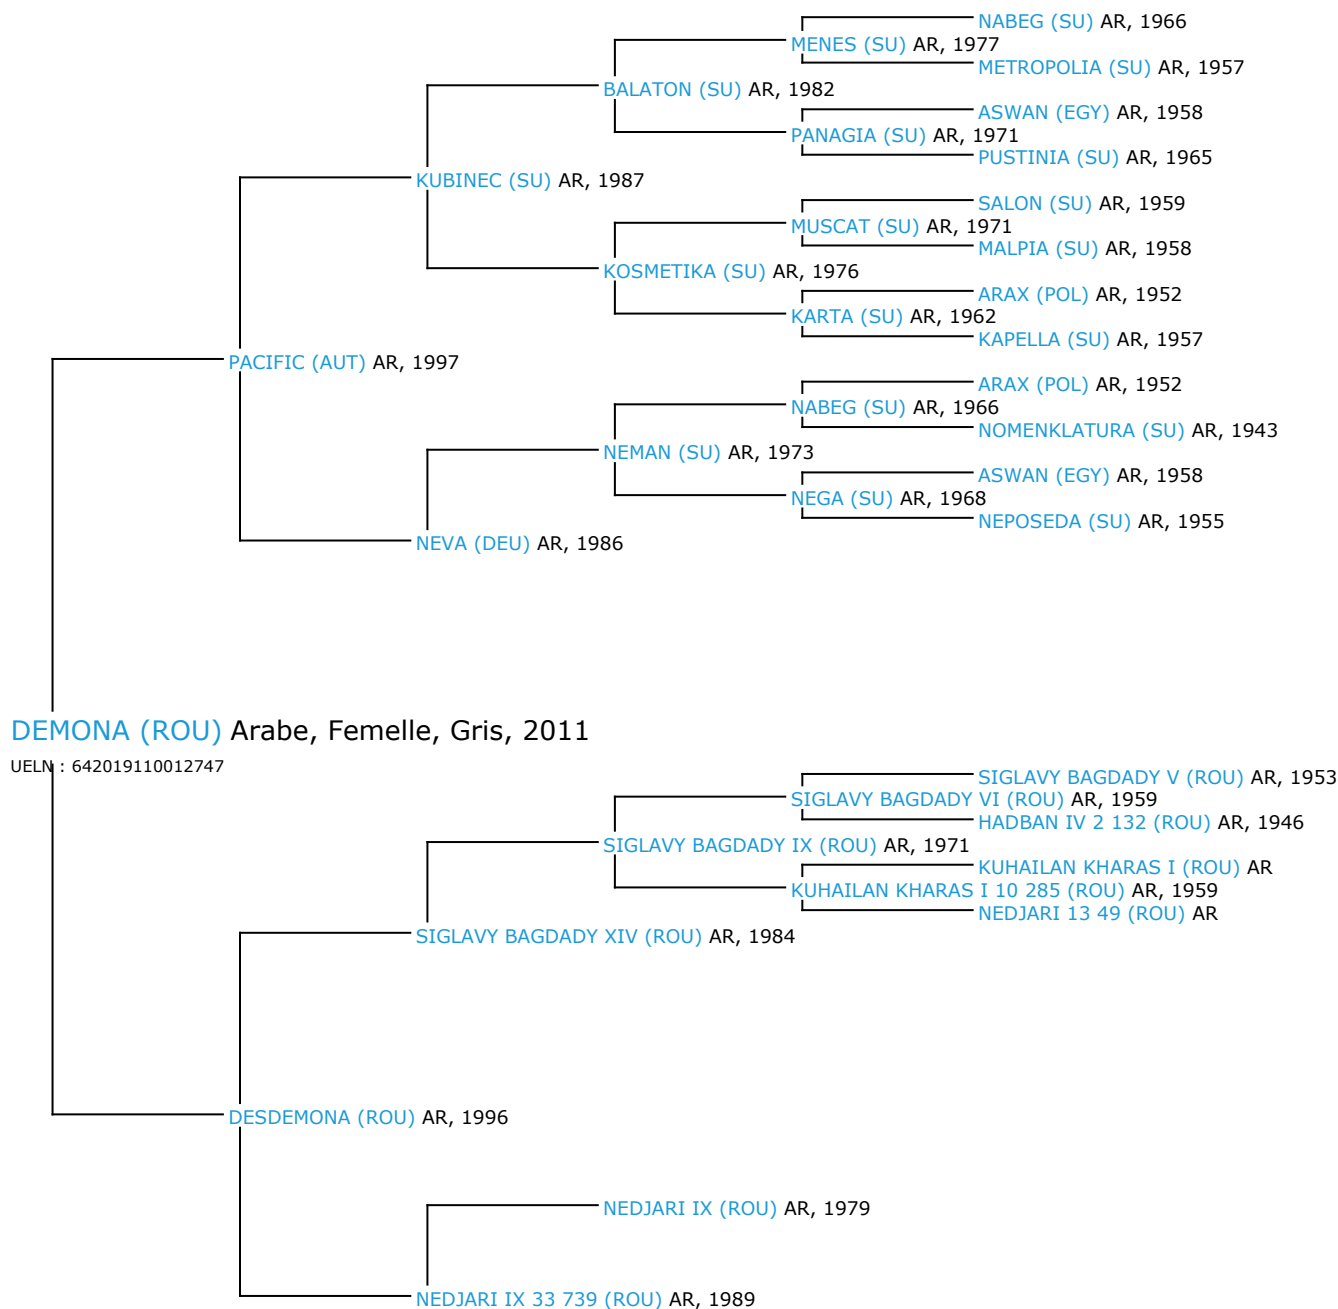

Pedigree 5 générations

DEMONA

Coefficient de consanguinité : 0%

Légende :

Ancêtre majeur de la population

Ancêtre commun

Ce cheval n'a pas d'ancêtres communs dans les 5 premières générations de sa généalogie, il est toutefois possible que son coefficient de consanguinité ne soit pas nul si des ancêtres communs existent au-delà de la 5ème génération