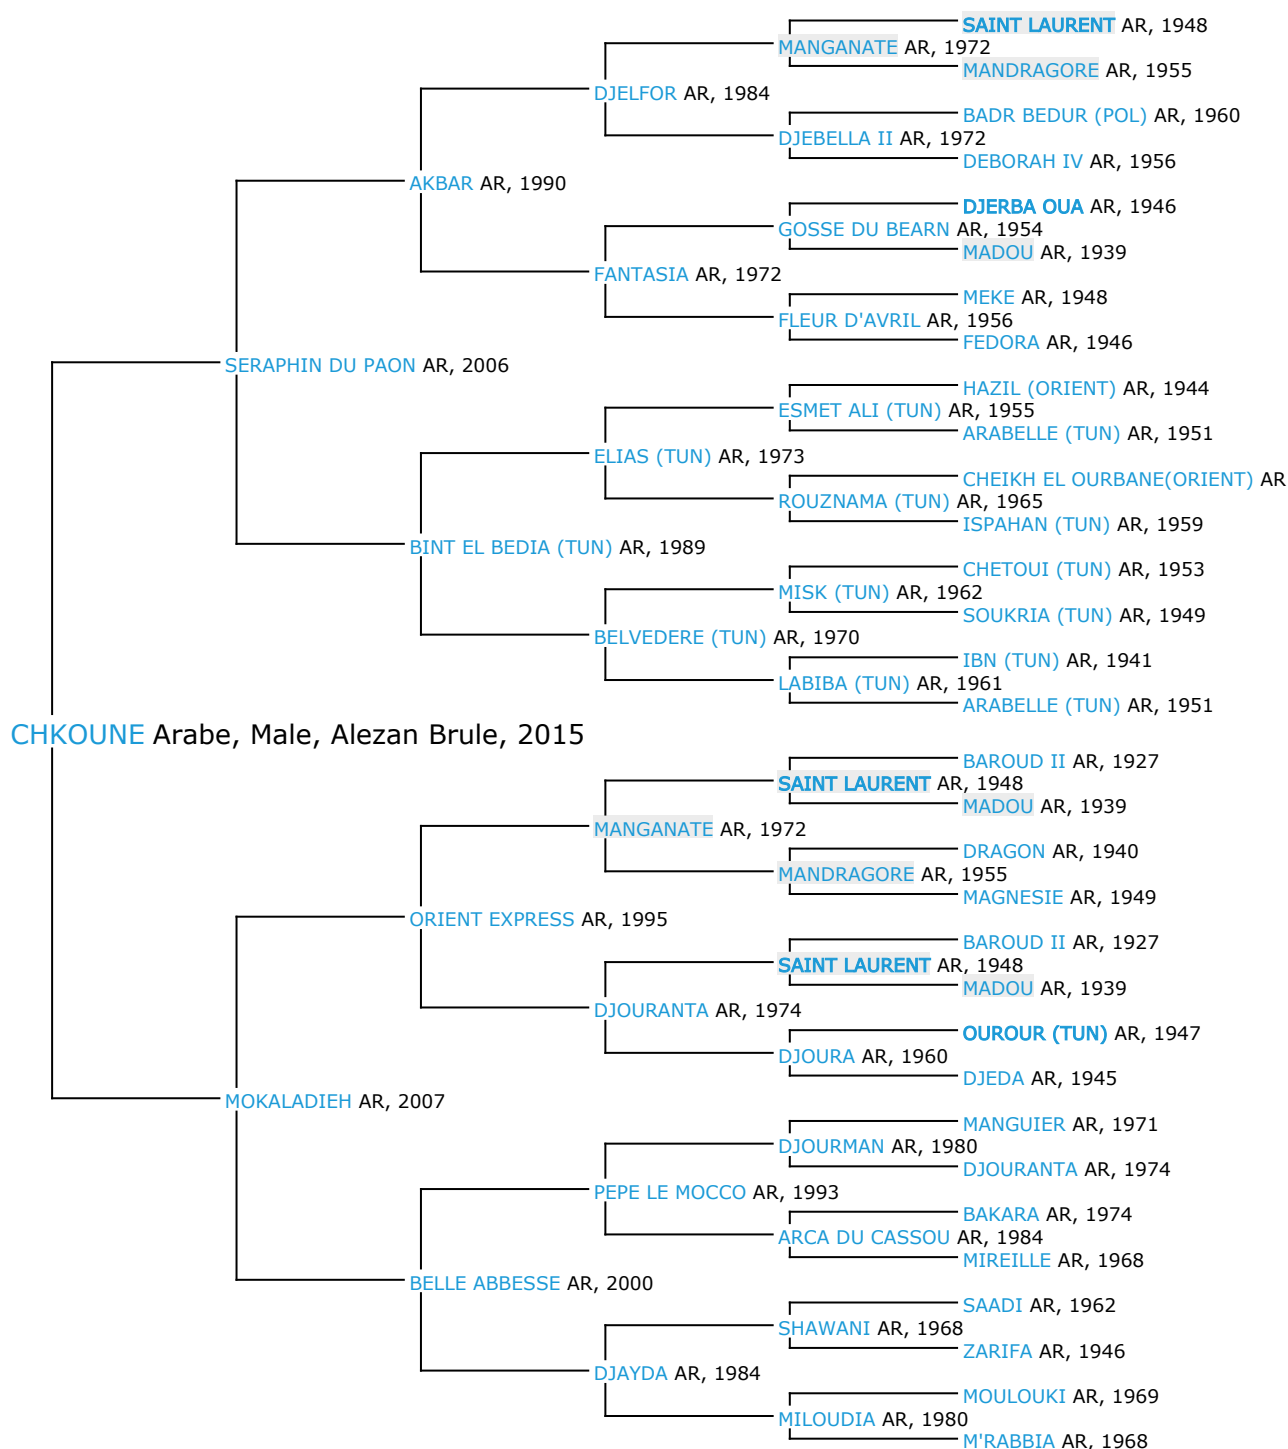

Pedigree 5 générations CHKOUNE

Coefficient de consanguinité : 4.59%

Légende :

Ancêtre majeur de la population

Ancêtre commun