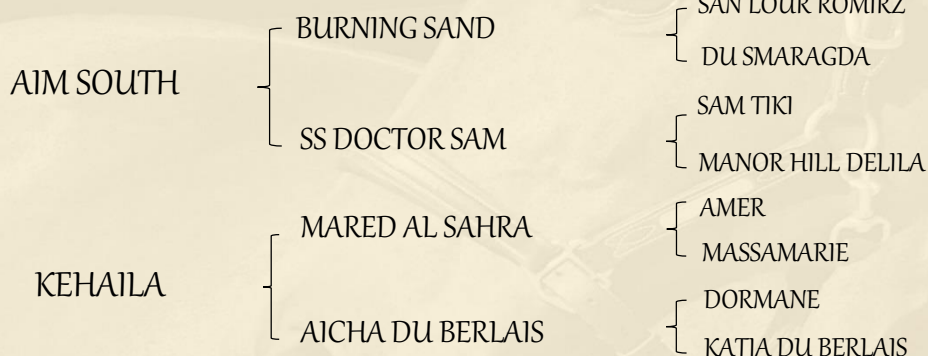

CESAR d'ARTEO

2020, Colt, Purebred Arabian

1^{ère} mère:

KEHAILA (f.2012) 3 sorties. Mère de 3 produits :

Balthazar d'Artéo, (m. 2018 Tm Fred Texas) Exporté au SULTANAT D'OMAN.

Zéphyr d'Artéo (m.2019 Aim South)

César d'Artéo (m.2020 Aim South)

Furynocturn d'Artéo (f. 2021 Al Mourtajez)

2^{ème} mère:

AICHA DU BERLAIS, 1 vict., 4 places à 3 et 4 ans au Qatar. Mère de :

AJS Fath Elkheir, (m., Amer), 5 vict., 10 places de 3 à 7 ans au Qatar. 3e Sprinter Championship à Doha (**Gr.3 PA**)