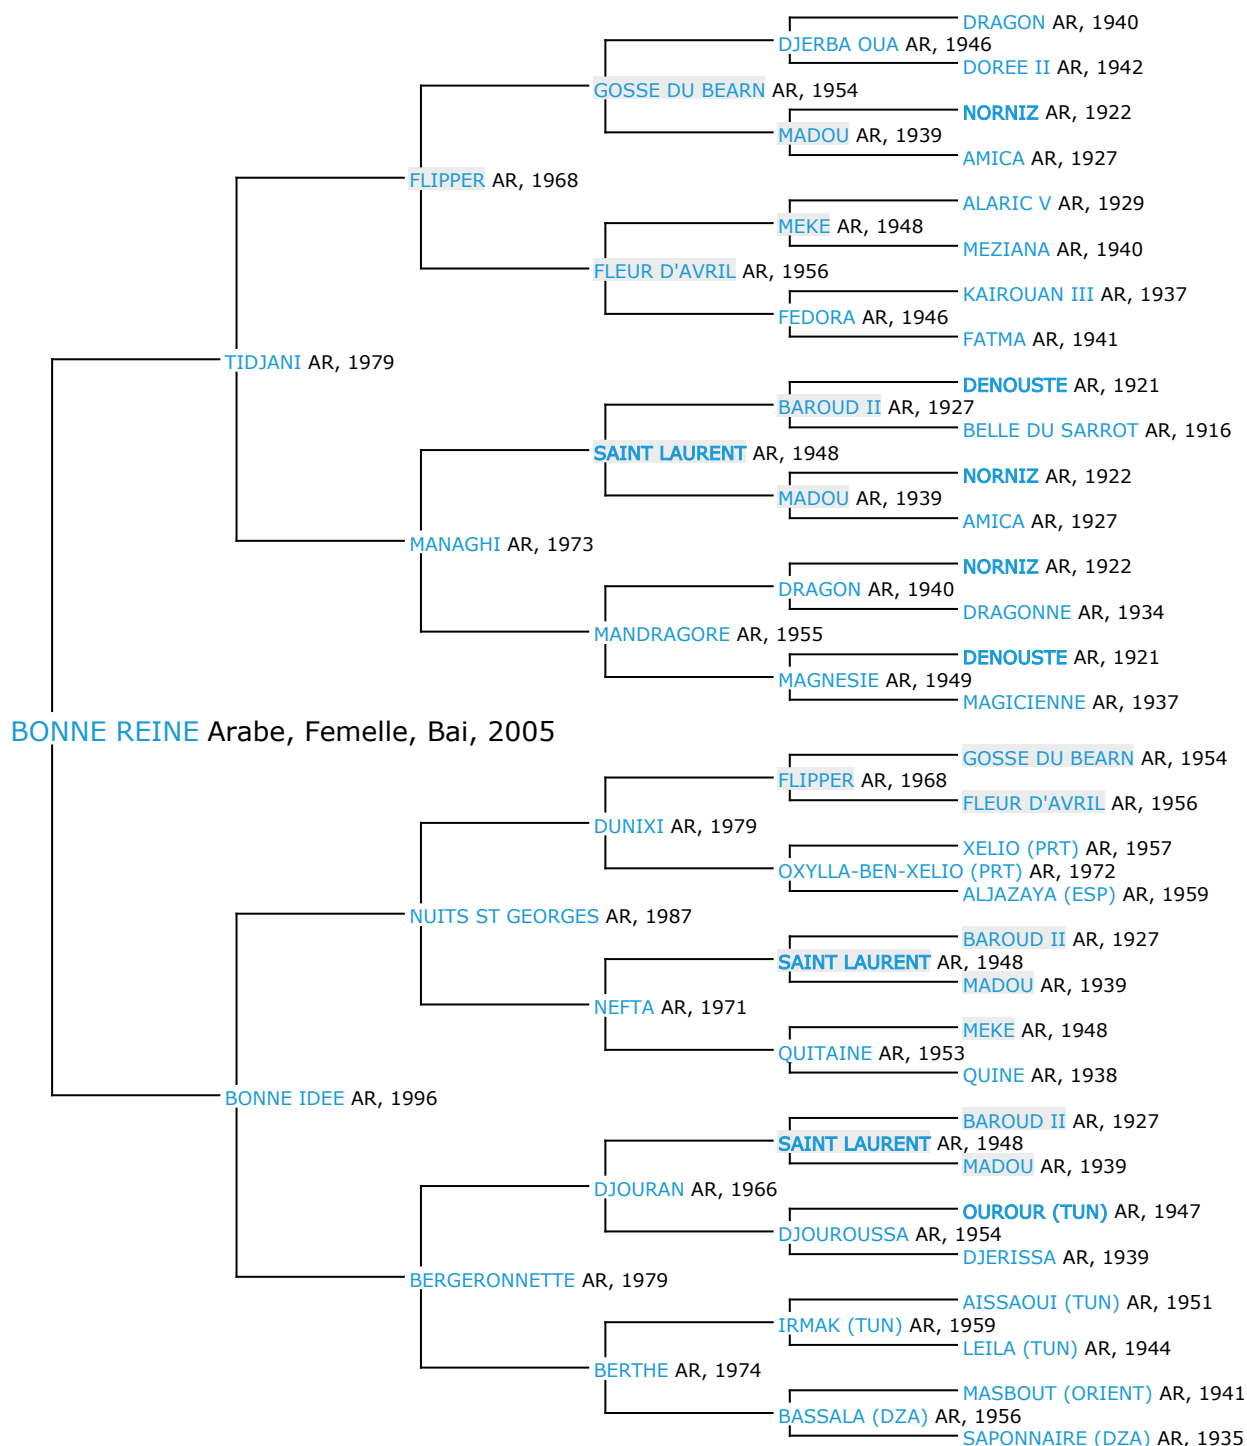

## Pedigree 5 générations

### BONNE REINE

Coefficient de consanguinité : 9.86%

Légende :

Ancêtre majeur de la population

Ancêtre commun