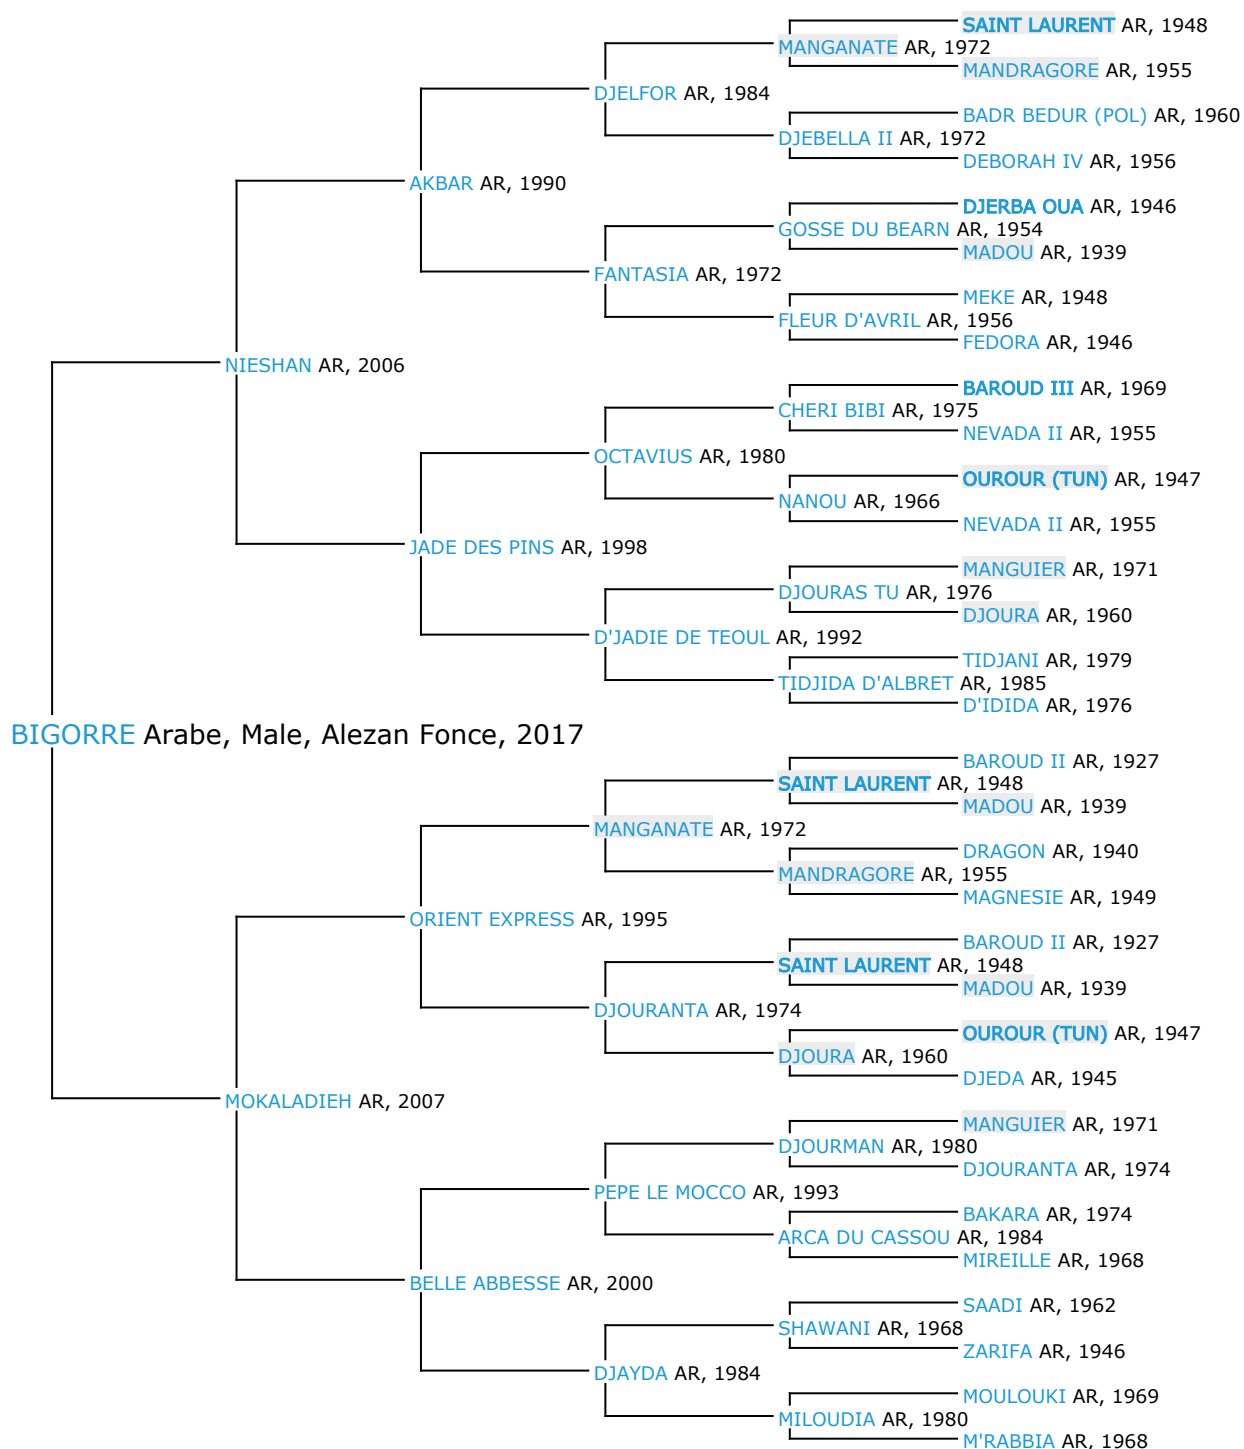

Pedigree 5 générations BIGORRE

Coefficient de consanguinité : 7.86%

Légende :

Ancêtre majeur de la population

Ancêtre commun