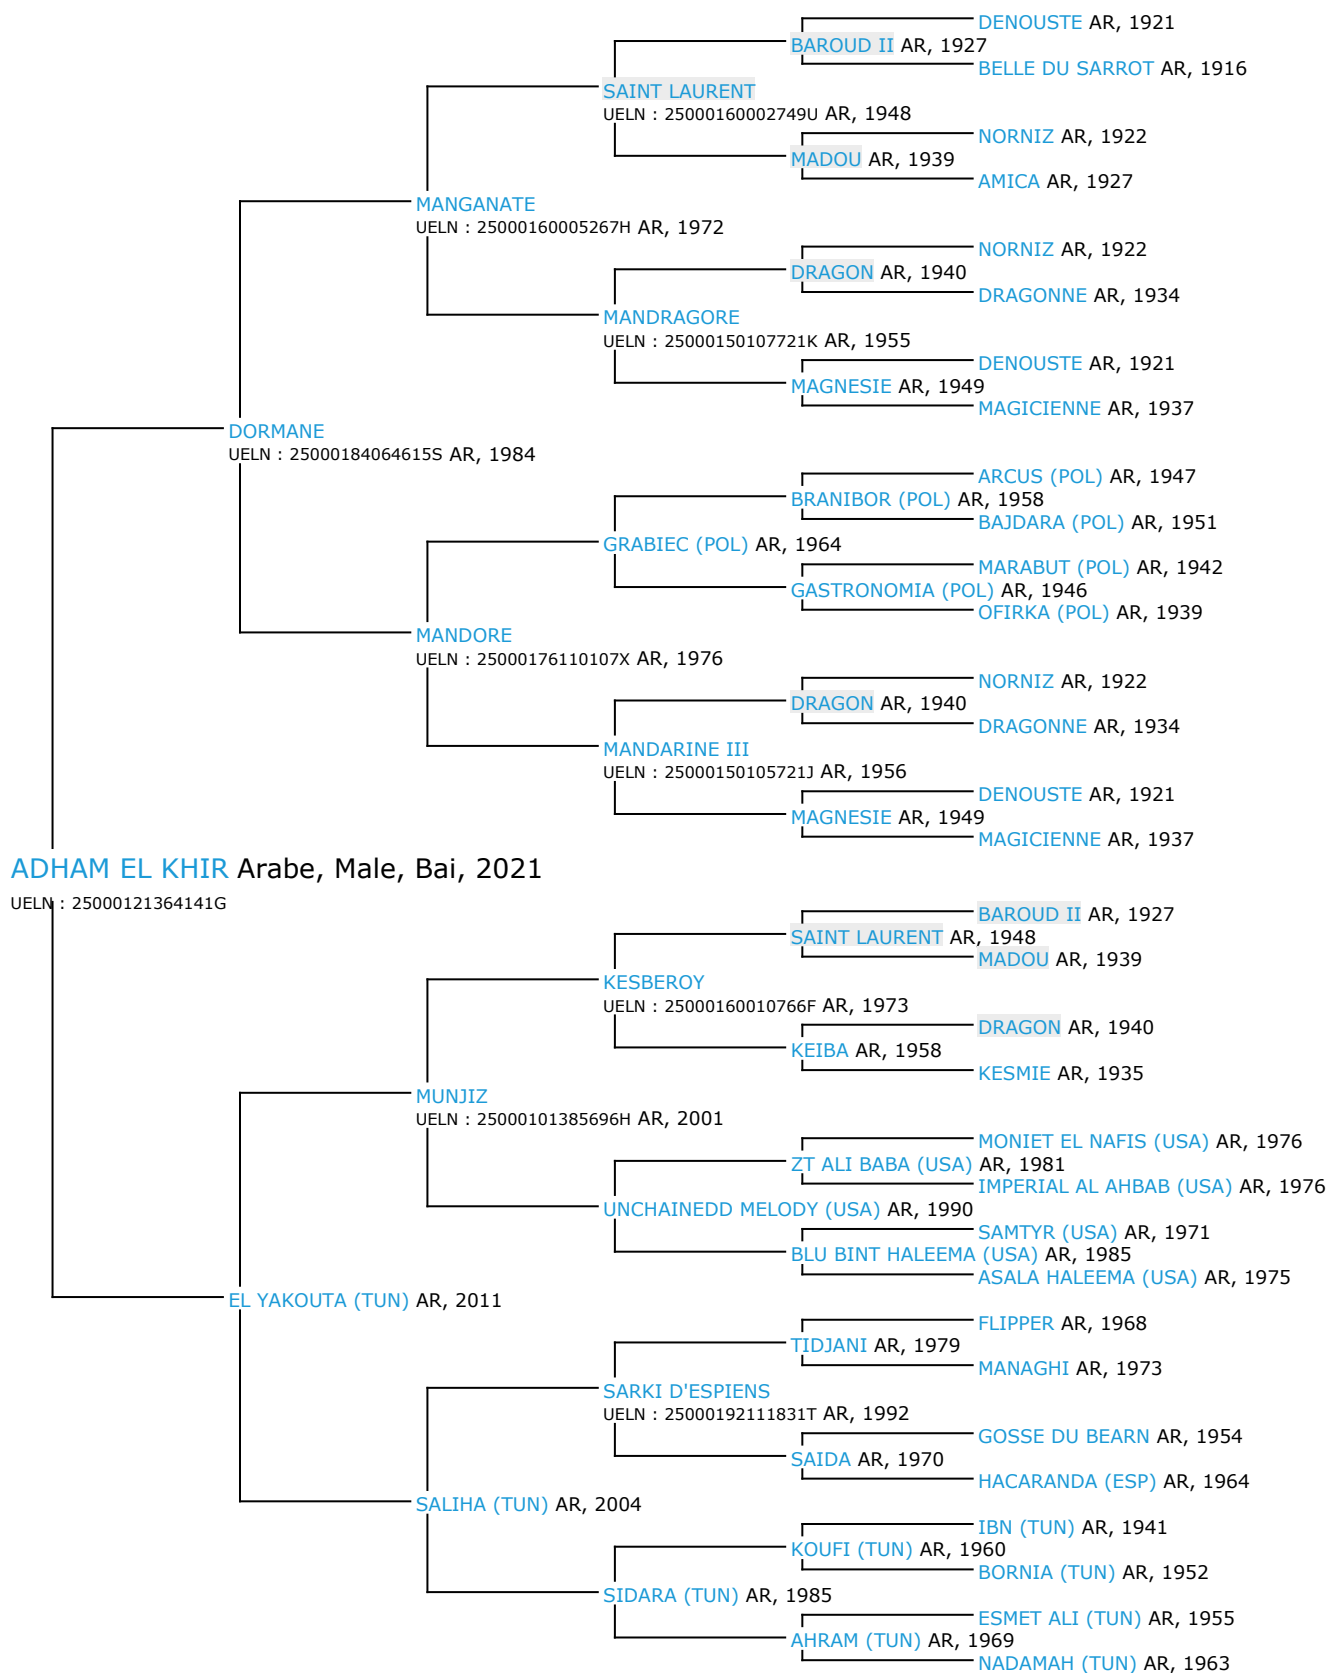

# Pedigree 5 générations

## ADHAM EL KHIR

Coefficient de consanguinité : 0%

Légende :  
Ancêtre majeur de la population  
Ancêtre commun